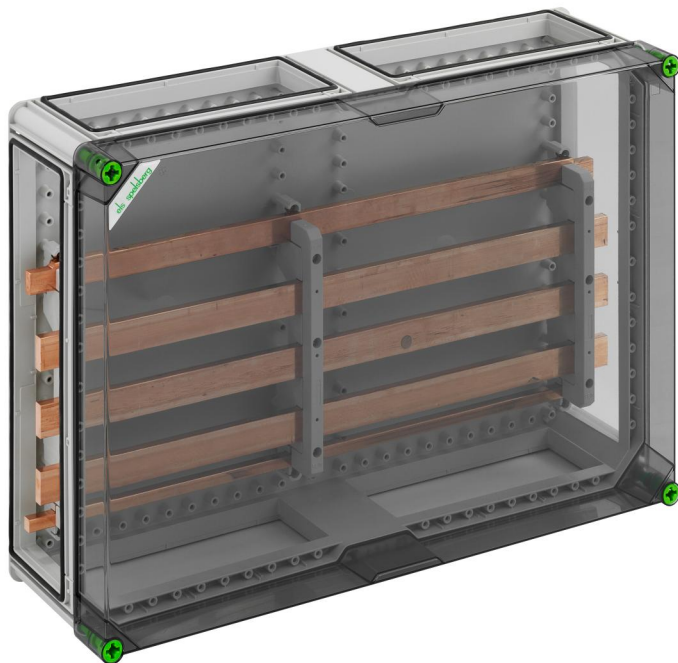

### GSi 556 Plus

Railkast

AANPASBAAR

Artikelnummer: 04155601

Afmetingen: 640 x 440 x 179 mm

Railkastbehuizing met extra aansluitruimte - Industrie kwaliteit -, railkast system, 5-polig, zonder klem, naar eigen inzicht in te delen, met transparante deksel, incl. 4 x koppelstuk voor behuizingen (GGV)

**met railsysteem 5-polig 630A, met Cu-rail, L1...L3: 30 x 10 mm, N: 25 x 10 mm, PE: 12 x 10 mm**

IP65

IK08

690V

AC

### Afmetingen

Breedte:	640 mm
Lengte:	440 mm
Hoogte:	179 mm