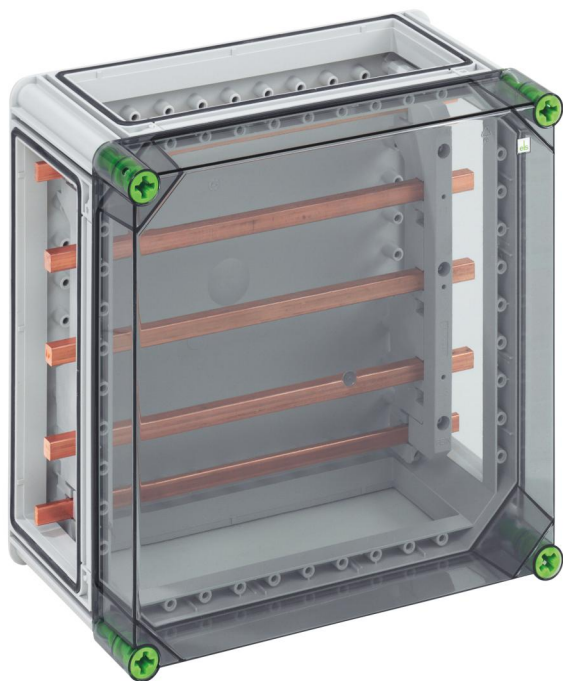

Railkast

GSi 253

GSi 253

Railkast

AANPASBAAR

Artikelnummer: 04025301

Afmetingen: 320 x 320 x 179 mm

Railkast - industrie kwaliteit - 5-polig, 250 A, met CU-rail, L1...L3: 12 x 10 mm, N: 12 x 10 mm, PE: 12 x 10 mm, zonder klem, naar eigen inzicht in te delen, incl. 3 x koppelstukken voor behuizingen (GGV)

met transparant deksel

Technische gegevens

Elektrische eigenschappen

Nominale bedrijfsspanning AC:	690 V
Doorslagspanning AC:	690 V
Doorslagspanning DC:	1000 V
Beschermingsklasse:	II
Beschermingsgraad:	IP65
Nominale stroom:	250 Ampère
Met railsysteem:	ja
UL Type Rating:	3R

Afmetingen

Breedte:	320 mm
Lengte:	320 mm
Hoogte:	179 mm

Materiaal eigenschappen

uv-bestendig:	ja
halogeenvrij:	ja
Gloeidraadbestendigheid volgens EN 60695-2-11:	960 °C
Industrie kwaliteit:	ja

Mechanische eigenschappen

Bevestigingstype:	Opbouw
Slagvastheid:	IK08
Draaimoment van de dekselschroef:	2.5 Nm
Koppelbaar:	ja

Omgevingscondities

Max. relatieve luchtvochtigheid 25°C:	95 %
Max. relatieve luchtvochtigheid 40 °C:	50 %