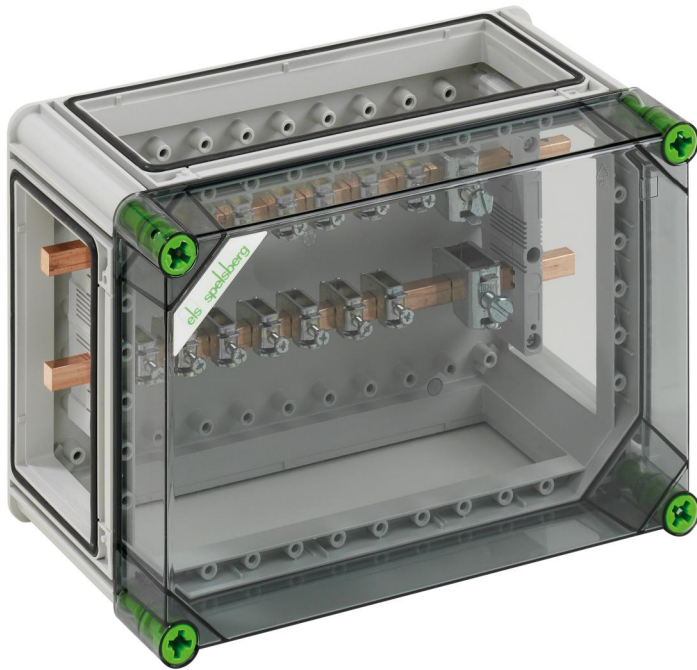

Railkast

GSI 123-NPE

GSI 123-NPE

Railkast

Artikelnummer: 04012301

Afmetingen: 220 x 320 x 179 mm

Railkast - industrie kwaliteit - 2-polig, 250 A, N: 12 x 10 mm, met Cu-rails, PE: 12 x 10 mm, met 14 railklemmen 1,5 - 16 mm², met 2 railklemmen 16 - 70 mm², incl. 3 x koppelstukken voor behuizingen (GGV)

met transparant deksel

IP65

IK08

690V

AC

Technische gegevens

Elektrische eigenschappen

Nominale bedrijfsspanning AC:	690 V
Beschermingsklasse:	II
Beschermingsgraad:	IP65
Met railsysteem:	ja
UL Type Rating:	3R

Afmetingen

Breedte:	220 mm
Lengte:	320 mm
Hoogte:	179 mm

Materiaal eigenschappen

uv-bestendig:	ja
halogenvrij:	ja
Gloeidraadbestendigheid volgens EN 60695-2-11:	960 °C
Industrie kwaliteit:	ja

Mechanische eigenschappen

Bevestigingstype:	Opbouw
Slagvastheid:	IK08
Draaimoment van de dekselschroef:	2.5 Nm
Koppelbaar:	ja

Omgevingscondities

Omgevingstemperatuur min.:	-35 °C
Omgevingstemperatuur max.:	80 °C
Omgevingstemperatuur 24 uur:	60 °C
plaats van de montage:	beschermd buitenomgeving