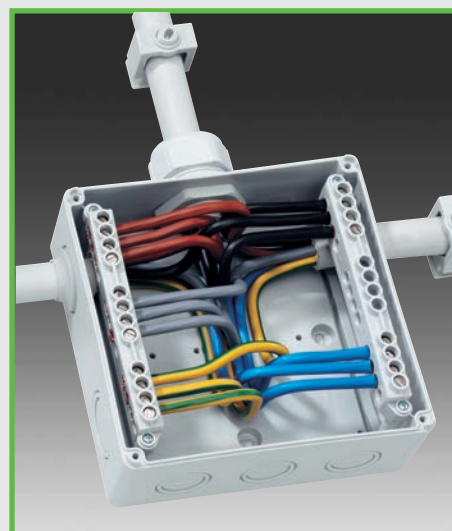

Abox-i bedraad

voor toebehoren: kijk in de catalogus op www.spelsberg.nl