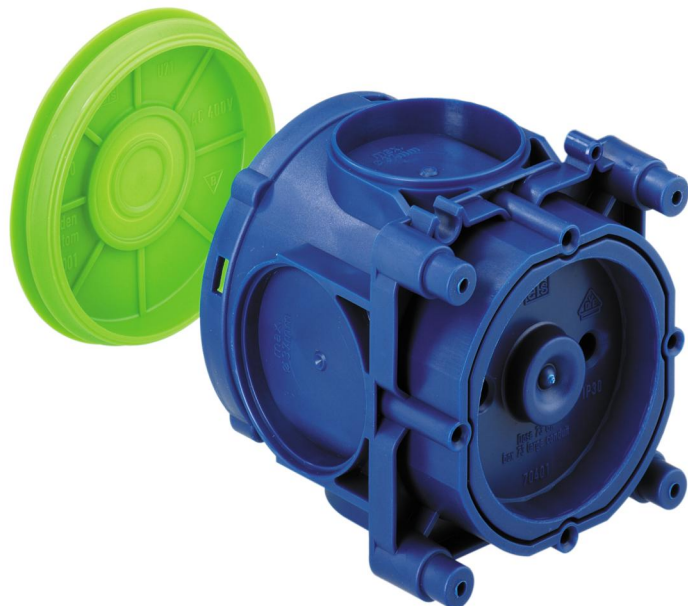

Boîte pour grand tube

U 71 GRO

U 71 GRO

Boîte pour grand tube

Référence produit: 97296001

Dimensions: 71 x 71 x 76 mm

Boîte pour grand tube, 4 dômes à visser, distance entre vis 60 mm, combinable avec distance standard 71 mm, jonctions de lignes entièrement isolée, convient pour tous les types de coffrage et pour le double coffrage, avec indice de protection IP30, Tension nominale d'isolement: 400V AC, Certifié selon VDE (DIN EN 60670-1/-22 (VDE 0606-1/-22)), sans halogène

2 parties, Fixation par collage ou cloutage, Membrane pour le perçage, Plage d'étanchéité M16 - M40, compatible avec une barre de support

Caractéristiques techniques

Propriétés électriques

Tension nominale d'isolement CA:	400 V
Type de protection:	IP30
Adapté à:	Constructions en coffrages béton
UL Type Rating:	n.i.

Couleurs

Couleur de la partie supérieure:	autres
----------------------------------	--------

Dimensions

Largeur:	71 mm
Longueur:	71 mm
Hauteur:	76 mm

Propriétés du matériel

sans halogène:	oui
Classe d'inflammabilité selon UL94:	HB
Résistance du filament selon EN 60695-2-11:	650 °C
Qualité industrielle:	non