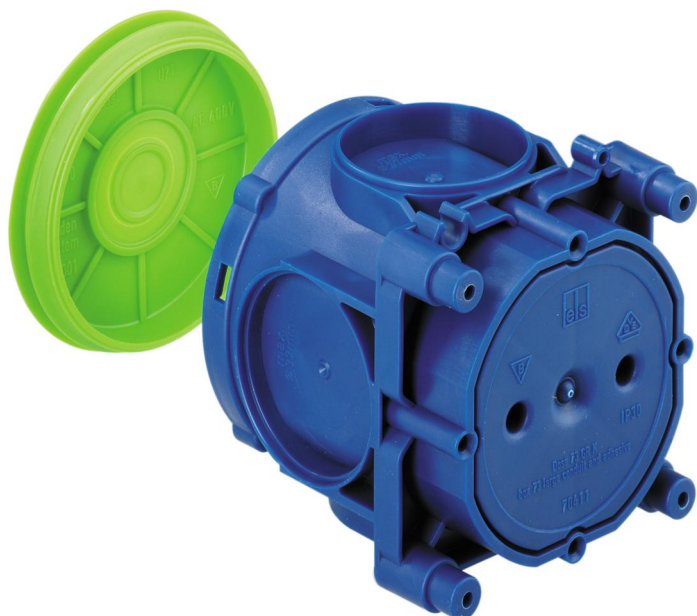

Boîte pour grand tube

## U 71 K GRO

### U 71 K GRO

**Boîte pour grand tube**

Référence produit: 97276001

Dimensions: 71 x 71 x 76 mm

Boîte pour grand tube, 4 dômes à visser, distance entre vis 60 mm, combinable avec distance standard 71 mm, jonctions de lignes entièrement isolée, convient pour tous les types de coffrage et pour le double coffrage, avec indice de protection IP30, Tension nominale d'isolement: 400V AC, Certifié selon VDE (DIN EN 60670-1/-22 (VDE 0606-1/-22)), sans halogène

**2 parties, Fixation par collage ou cloutage, Membrane pour le perçage, Plage d'étanchéité M16 - M40, compatible avec une barre de support**