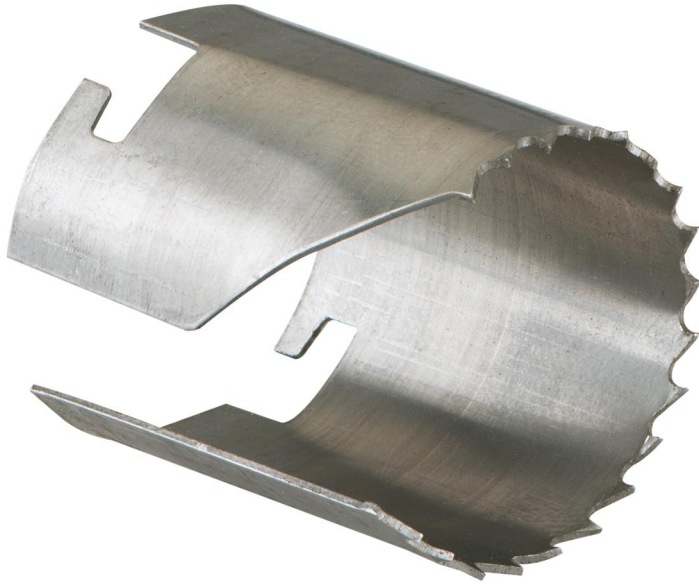

Accessoires HW

HW LFR-74/SBL

HW LFR-74/SBL

Accessoires HW

Référence produit: 92996901

Lame pour scie cloche, type 925-ff

diamètre 74 mm Ø

Caractéristiques techniques