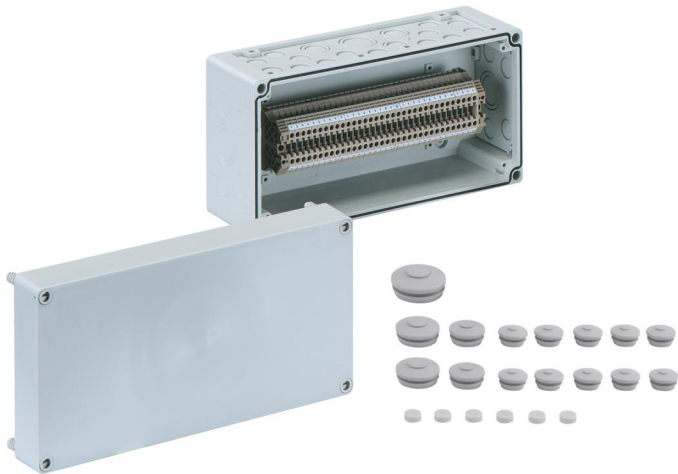

Boîtier pour bornes

AKi-R 4/34

Ce produit est obsolète. Accès au produit successeur:
<https://www.spelsberg.be/fr/p/74303401>

AKi-R 4/34

Boîtier pour bornes

PERSONNALISABLE

Référence produit: 74203401

Dimensions: 300 x 150 x 132 mm

Boîtier pour bornes, avec indice de protection IP65, Section nominale 4 mm², U_i=400V AC, Polycarbonate, points de fixation internes, pour des installations en environnement industriel et zone extérieure protégée

avec 34 bornes à vis 4mm³ (type Weidmüller WDU 4)

IP65

4²

IK08

400V

AC

Caractéristiques techniques

Propriétés électriques

Tension nominale d'isolement CA:	400 V
Section de conducteur max.:	4 mm ²
Classe de protection:	II
Type de protection:	IP65
UL Type Rating:	n.i.

Dimensions

Largeur:	300 mm
Longueur:	150 mm
Hauteur:	132 mm