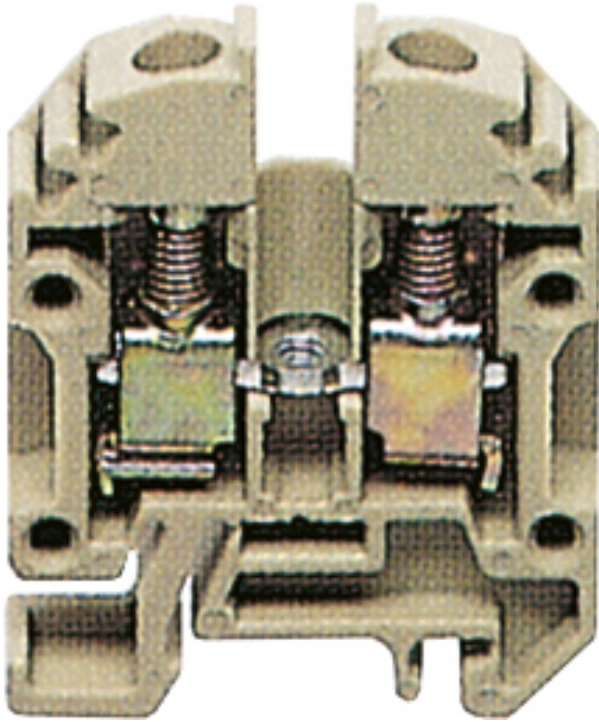

Borne en série

RK 4² TS15/bl

RK 4² TS15/bl

Borne en série

Référence produit: 67140101
Dimensions: 6 x 27 x 34,5 mm

RK 4² borne de passage pour TS15, section transversale de raccordement rigide/flexible 0,2-4²/0,2-4²

Borne standard bleue, largeur : 6mm

Caractéristiques techniques

Dimensions

Largeur:	6 mm
Longueur:	27 mm
Hauteur:	34.5 mm

Propriétés du matériel

Qualité industrielle:	non
-----------------------	-----

Matériau