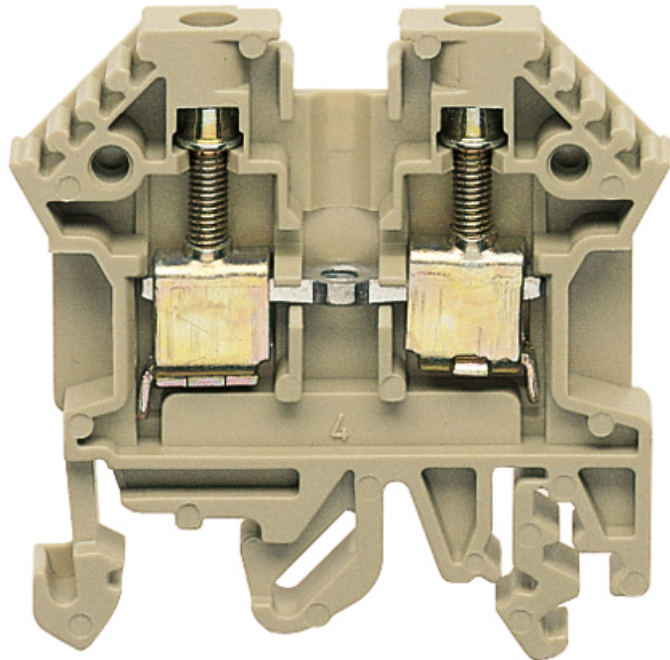

Borne en série

RK 4²/bl

RK 4²/bl

Borne en série

Référence produit: 67140001

Dimensions: 6 x 48 x 47 mm

RK 4² borne de passage pour NS35, section transversale de raccordement rigide/flexible 0,2-6²/0,2-4²

Borne standard bleue, largeur : 6mm

Caractéristiques techniques

Dimensions

Largeur:	6 mm
Longueur:	48 mm
Hauteur:	47 mm

Propriétés du matériel

Qualité industrielle:	non
-----------------------	-----

Matériau

Matériau du corps isolant:	Thermoplastique
----------------------------	-----------------