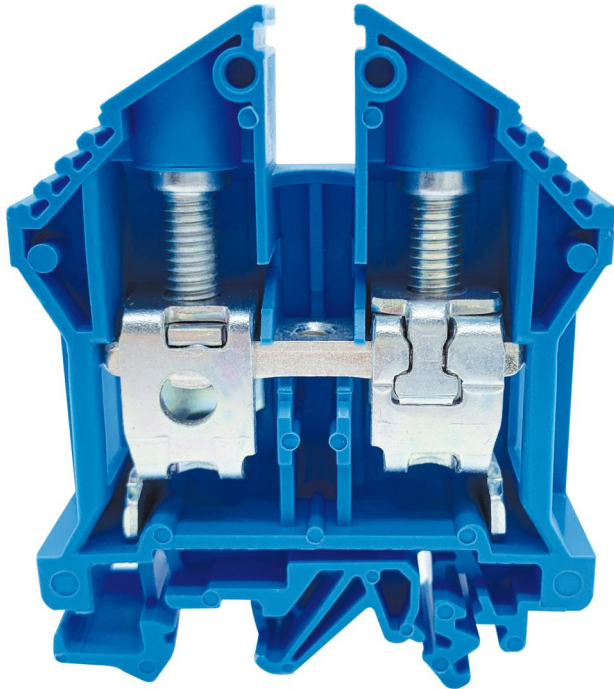

Borne en série

### **RK 35<sup>2</sup>/bl**

**Borne en série**

Référence produit: 67135001

Dimensions: 16 x 58 x 71,5 mm

RK 16<sup>2</sup> borne de passage pour NS35, section transversale de raccordement rigide/flexible 2,5-50<sup>2</sup>/2,5-35<sup>2</sup>

**Borne standard bleue, largeur : 16mm**

---

### Dimensions

Largeur:	16 mm
Longueur:	58 mm
Hauteur:	71.5 mm