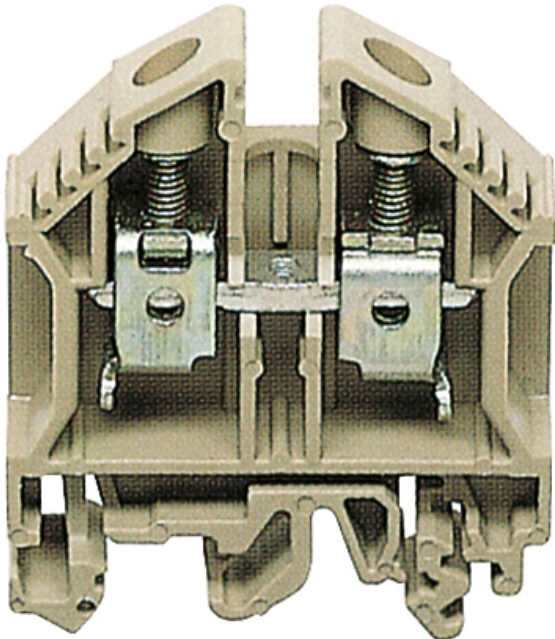

Borne en série

RK 10²/bl

RK 10²/bl

Borne en série

Référence produit: 67110001

Dimensions: 8 x 48 x 47 mm

RK 10² borne de passage pour NS35, section transversale de raccordement rigide/flexible 0,2-10²/0,2-10²

Borne standard bleue, largeur : 8mm

Caractéristiques techniques

Dimensions

Largeur:	8 mm
Longueur:	48 mm
Hauteur:	47 mm

Propriétés du matériel

Qualité industrielle:	non
-----------------------	-----

Matériau