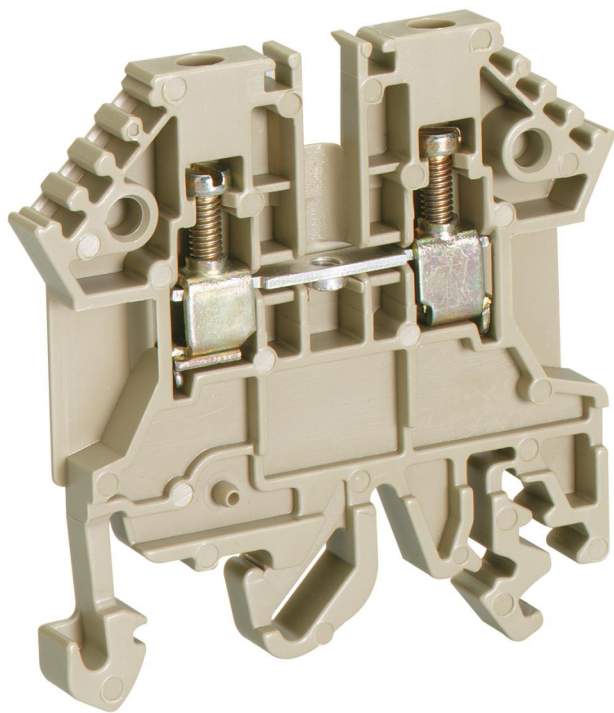

Borne en série

RK 2,5²

RK 2,5²

Borne en série

Référence produit: 67020001

Dimensions: 5 x 48 x 47 mm

RK 2,5² borne de passage pour NS35, section transversale de raccordement rigide/flexible 0,2-4²/0,2-2,5²

Borne standard beige, largeur : 5mm

Caractéristiques techniques

Dimensions

Largeur:	5 mm
Longueur:	48 mm
Hauteur:	47 mm

Propriétés du matériel

Qualité industrielle:	non
-----------------------	-----

Matériau

Matériau du corps isolant:	Thermoplastique
----------------------------	-----------------