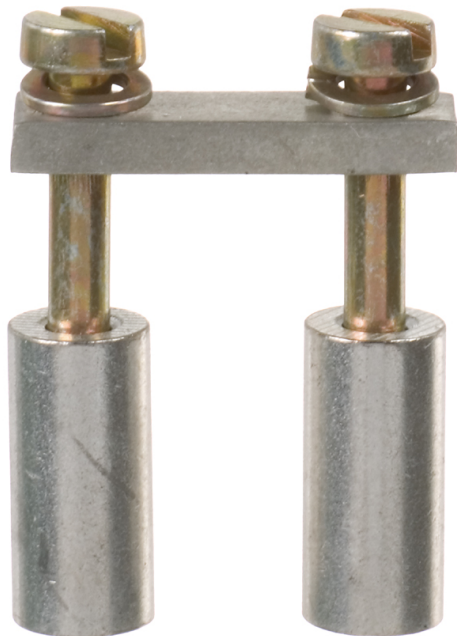

Liaison transversale

Q 702-35²

Q 702-35²

Liaison transversale

Référence produit: 66670201

Liaison transversale pour borne en série RK

pour RK 35², 2 sorties

Caractéristiques techniques