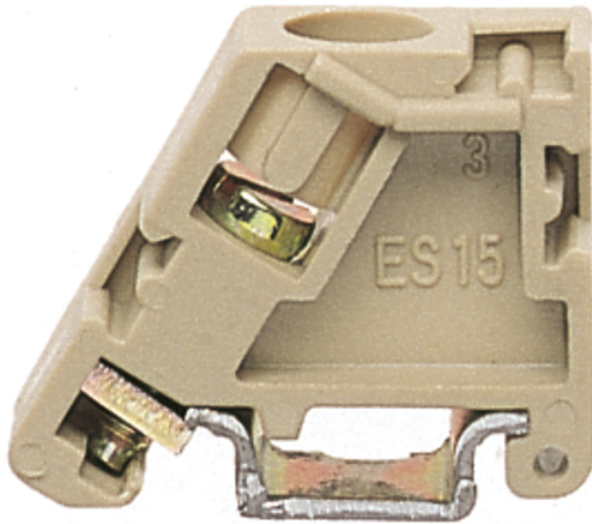

Support terminal

ES 1

ES 1

Support terminal

Référence produit: 66540101

Support terminal

pour rail porteur TS15, compatible avec RK 4²/15

Caractéristiques techniques