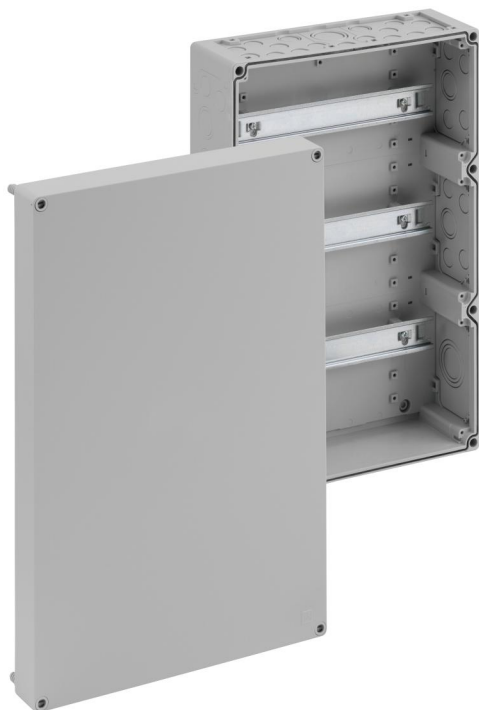

Boîtier pour bornes

RKA 4/102-L

RKA 4/102-L

Boîtier pour bornes

PERSONNALISABLE

Référence produit: 62990301

Dimensions: 300 x 450 x 132 mm

Boîtier pour bornes, avec indice de protection IP65, Section nominale 4 mm², Ui=400V AC, Polystyrène, points de fixation internes, pour installations standard en intérieur

sans bornes, avec rails porteurs NS35

IP65

4²

IK07

400V
AC

Caractéristiques techniques

Propriétés électriques

Tension nominale d'isolement CA:	400 V
Section de conducteur max.:	4 mm ²
Classe de protection:	II
Type de protection:	IP65
UL Type Rating:	n.i.

Dimensions

Largeur:	300 mm
Longueur:	450 mm
Hauteur:	132 mm

Propriétés du matériel

Résistant aux UV:	non
sans halogène:	oui
Classe d'inflammabilité selon UL94:	HB
Résistance du filament selon EN 60695-2-11:	650 °C
Qualité industrielle:	non

Conditions ambiantes

Température ambiante 24h:	35 °C
Lieu d'installation:	Zone intérieure

Matériau

Matériau de la partie inférieure:	Polystyrène
Matériau de la partie supérieure:	Polystyrène
Matériau d'étanchéité:	Polyuréthane
Matériau de la vis pour couvercle:	Polyamide, renforcé aux fibres de verre