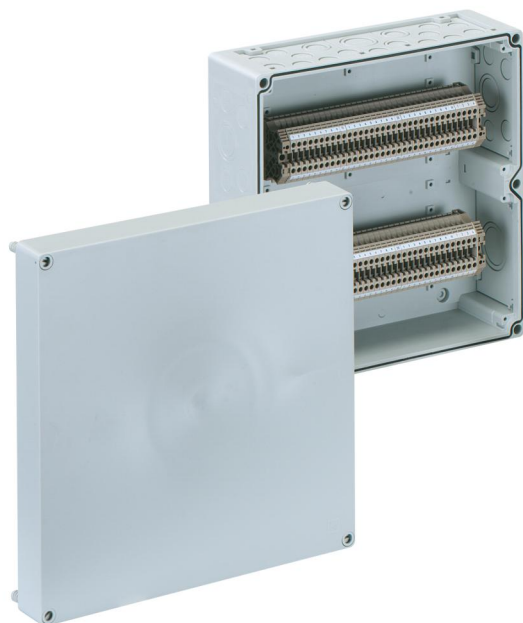

Boîtier pour bornes

### RKA 4/68-68x4<sup>2</sup>

Boîtier pour bornes

PERSONNALISABLE

Référence produit: 62506801

Dimensions: 300 x 300 x 132 mm

Boîtier pour bornes, avec indice de protection IP65, Section nominale 4 mm<sup>2</sup>, U<sub>i</sub>=400V AC, Polystyrène, points de fixation internes, pour installations standard en intérieur

avec 68 bornes à vis 4mm<sup>3</sup> (type Weidmüller WDU 4)

### Dimensions

Largeur:	300 mm
Longueur:	300 mm
Hauteur:	132 mm