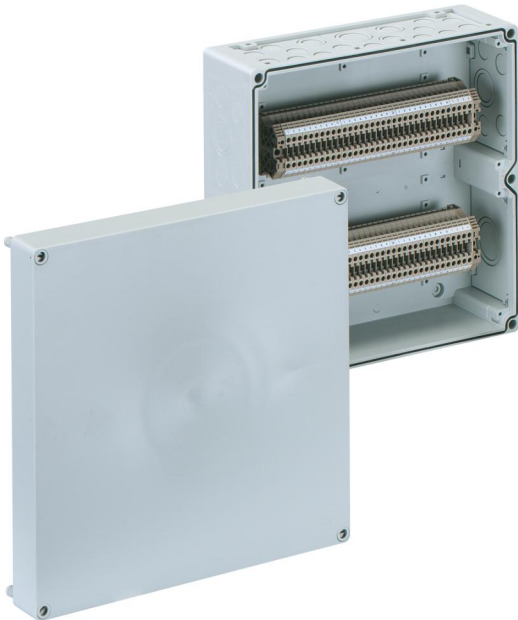

Boîtier pour bornes

RKA 4/68 SL-68x4²

RKA 4/68 SL-68x4²

Boîtier pour bornes

PERSONNALISABLE

Référence produit: 62006801

Dimensions: 300 x 300 x 132 mm

Boîtier pour bornes, avec indice de protection IP65, Section nominale 4 mm², Ui=400V AC, Polystyrène, points de fixation internes, pour installations standard en intérieur

avec 68 bornes sans vis 4 mm³ (type Weidmüller ZDU 4)

Caractéristiques techniques

Propriétés électriques

Tension nominale d'isolement CA:	400 V
Section de conducteur max.:	4 mm ²
Classe de protection:	II
Type de protection:	IP65
UL Type Rating:	n.i.

Dimensions

Largeur:	300 mm
Longueur:	300 mm
Hauteur:	132 mm

Propriétés du matériel

Résistant aux UV:	non
sans halogène:	oui
Classe d'inflammabilité selon UL94:	HB
Résistance du filament selon EN 60695-2-11:	650 °C
Qualité industrielle:	non

Conditions ambiantes

Température ambiante 24h:	35 °C
Lieu d'installation:	Zone intérieure

Matériau

Matériau de la partie inférieure:	Polystyrène
Matériau de la partie supérieure:	Polystyrène
Matériau d'étanchéité:	Polyuréthane
Matériau de la vis pour couvercle:	Polyamide, renforcé aux fibres de verre