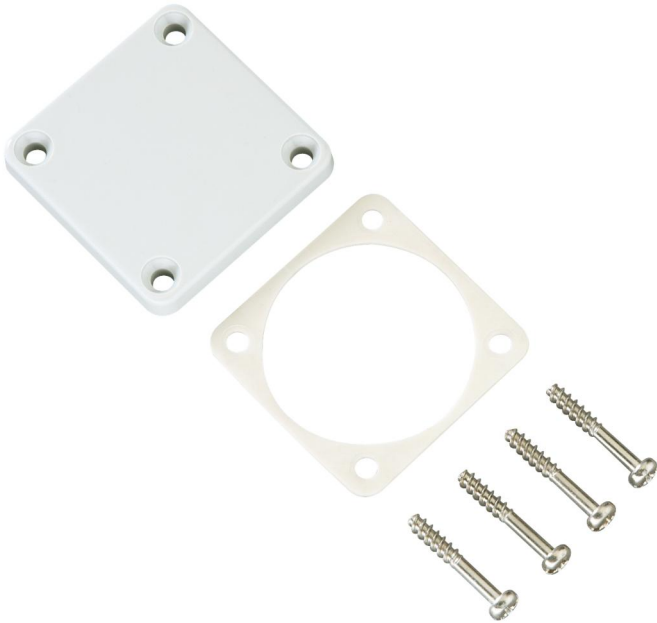

Couvercle

KD BD/CEE

KD BD/CEE

Couvercle

Référence produit: 51006001

Dimensions: 75 x 75 x 6 mm

Cache, pour fermer des ouvertures de prise inutiles

Caractéristiques techniques

Couleurs

Couleur de l'accessoire:	gris clair
--------------------------	------------

Dimensions

Largeur:	75 mm
----------	-------

Longueur:	75 mm
-----------	-------

Hauteur:	6 mm
----------	------

Propriétés du matériel