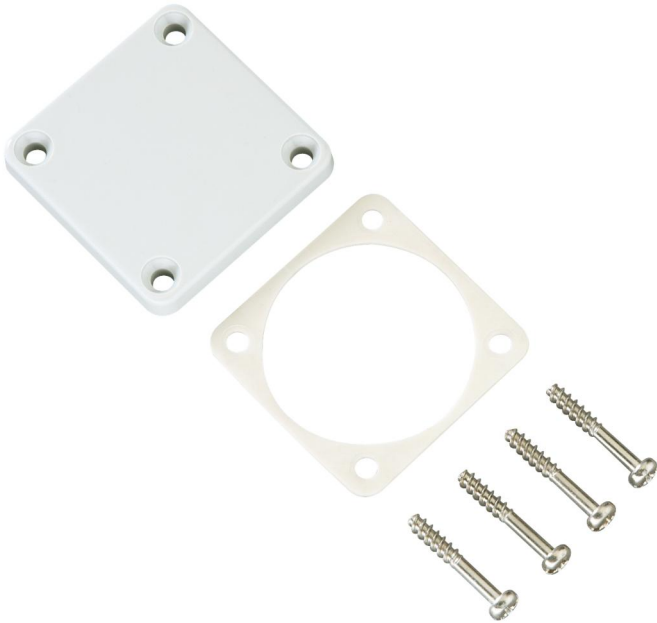

Couvercle

KD BD/SCHUKO®

KD BD/SCHUKO®

Couvercle

Référence produit: 51003801

Dimensions: 50 x 50 x 6 mm

Cache, pour fermer des ouvertures de prise inutiles

Caractéristiques techniques

Couleurs

Couleur de l'accessoire:	gris clair
--------------------------	------------

Dimensions

Largeur:	50 mm
----------	-------

Longueur:	50 mm
-----------	-------

Hauteur:	6 mm
----------	------

Propriétés du matériel