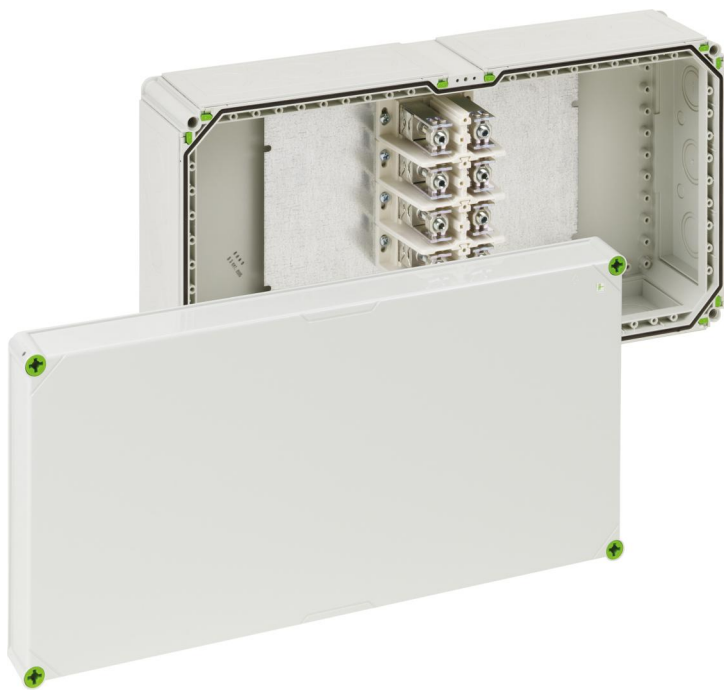

Boîte de raccordement

### Abox-i 2400-240<sup>2</sup>/4

Boîte de raccordement

PERSONNALISABLE

Référence produit: 49049401

Dimensions: 640 x 320 x 179 mm

Boîte de raccordement, avec indice de protection IP65, Section nominale 240 mm<sup>2</sup>, U<sub>i</sub>=690 V AC, Membranes extractibles, M16/M40/M50, (30 latéral), points de fixation internes, pour des installations en environnement industriel et zone extérieure protégée

**gris, avec borne à vis spéciale pour entrée de conducteur depuis le haut, 4 pôles - 240<sup>2</sup> (25 à 240 mm<sup>2</sup>, CU/AL)**

### Dimensions

Largeur:	640 mm
Longueur:	320 mm
Hauteur:	179 mm