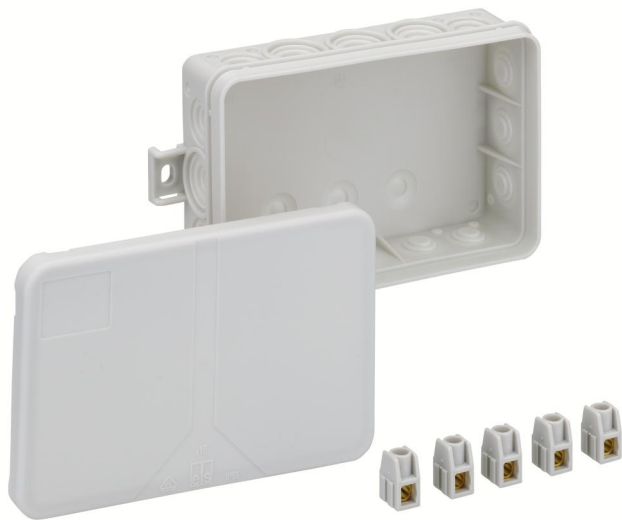

Boîte de raccordement

i 16-2,5²

i 16-2,5²

Boîte de raccordement

Référence produit: 33341601

Dimensions: 130 x 85 x 37 mm

Boîte de raccordement, avec indice de protection IP55, Section nominale 2,5 mm², U_i=400 V AC, Certifié selon VDE (DIN EN 60670-1/-22 (VDE 0606-1/-22)), membranes d'entrée auto-étanches, Plage d'étanchéité 8,2 - 12,5 mm, (3 Arrière, 16 latéral), points de fixation externes, pour installations standard en intérieur

gris, I_n=24 Ampères, avec 5 bornes à vis juxtaposables 2,5 mm² (5 x 1² / 5 x 1,5² / 3 x 2,5²)

Caractéristiques techniques

Propriétés électriques

Tension nominale d'isolement CA:	400 V
Section de conducteur max.:	2,5 mm ²
Classe de protection:	II
Type de protection:	IP55
UL Type Rating:	n.i.

Couleurs

Couleur de la partie inférieure:	gris
Couleur de la partie supérieure:	gris

Dimensions

Largeur:	130 mm
Longueur:	85 mm
Hauteur:	37 mm

Propriétés du matériel

Résistant aux UV:	non
sans halogène:	oui
Classe d'inflammabilité selon UL94:	HB
Résistance du filament selon EN 60695-2-11:	650 °C
Qualité industrielle:	non