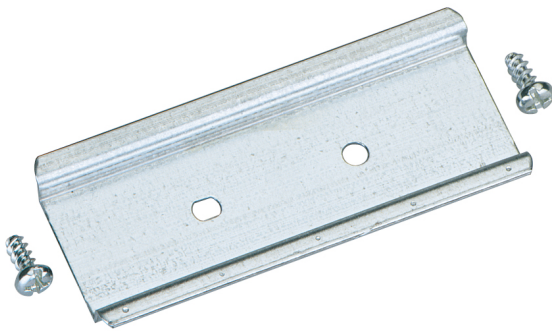

Rail normalisé

NS 35-81

NS 35-81

Rail normalisé

Référence produit: 19808101

Dimensions: 35 x 81,0 x 7,5 mm

Rail normalisé selon DIN EN 60715, 35 x 7,5 mm. y compris vis de fixation

pour TK 1111, TK 1309, TK 1313, TK 1809, TK 1811 et Abox/Abox-i 060, longueur 81 mm

Caractéristiques techniques

Dimensions

Largeur:	35 mm
Longueur:	81.0 mm
Hauteur:	7.5 mm

Propriétés du matériel

Qualité industrielle:	non
-----------------------	-----

Matériau

Matériau de l'accessoire:	Acier
---------------------------	-------