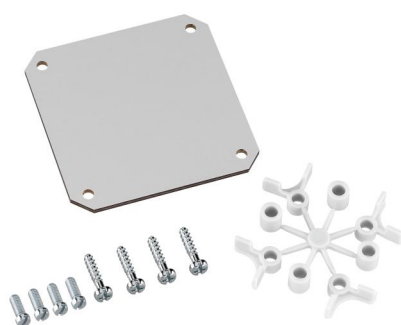

Plaque de montage

TK MPI-99

TK MPI-99

Plaque de montage

Référence produit: 19500301

Dimensions: 74 x 74 x 2,5 mm

Plaque de montage en isolant à laminage mélamine, épaisseur 2,5 mm, livré avec vis de fixation et entretoises, gris

TK PS/PC 99 + ALS 1212

Caractéristiques techniques

Dimensions

Largeur:	74 mm
Longueur:	74 mm
Hauteur:	2.5 mm

Propriétés du matériel

Qualité industrielle:	non
-----------------------	-----