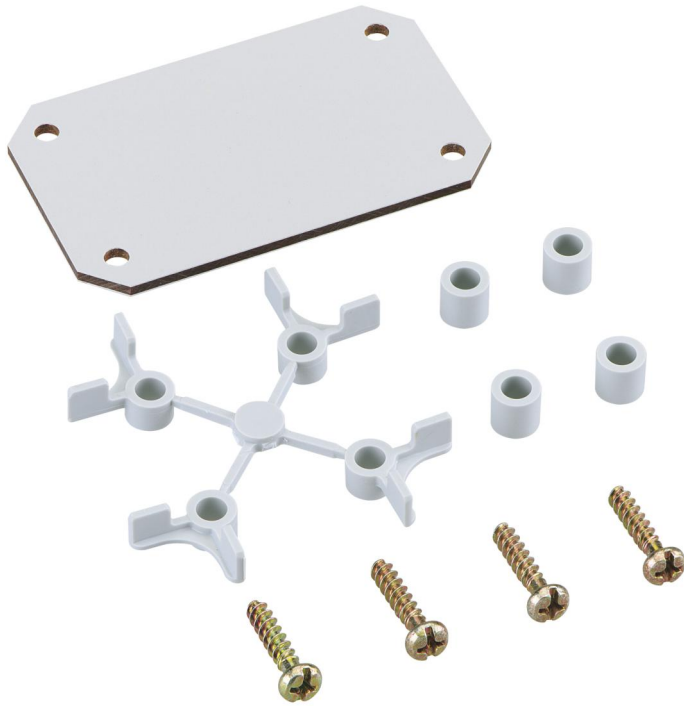

Plaque de montage

TK MPI-97

TK MPI-97

Plaque de montage

Référence produit: 19500201
Dimensions: 74 x 45 x 2,5 mm

Plaque de montage en isolant à laminage mélamine, épaisseur 2,5 mm, livré avec vis de fixation et entretoises, gris

TK PS / TK PC 97

Caractéristiques techniques

Dimensions

Largeur:	74 mm
Longueur:	45 mm
Hauteur:	2.5 mm

Propriétés du matériel

Qualité industrielle:	non
-----------------------	-----