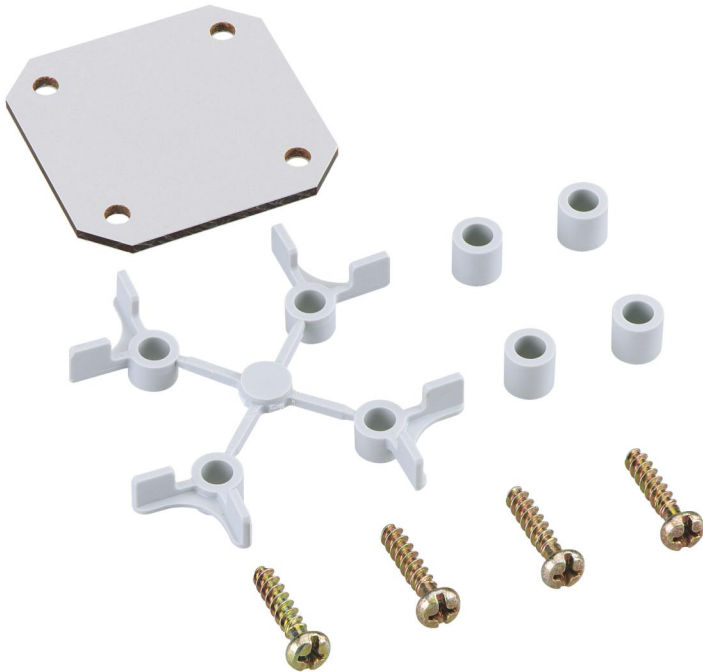

Plaque de montage

## TK MPI-77

#### Plaque de montage

Référence produit: 19500101  
Dimensions: 45 x 45 x 2,5 mm

Plaque de montage en isolant à laminage mélamine, épaisseur 2,5 mm, livré avec vis de fixation et entretoises, gris

**TK PS/PC 77 + ALS 99**

### Dimensions

Largeur:	45 mm
Longueur:	45 mm
Hauteur:	2.5 mm