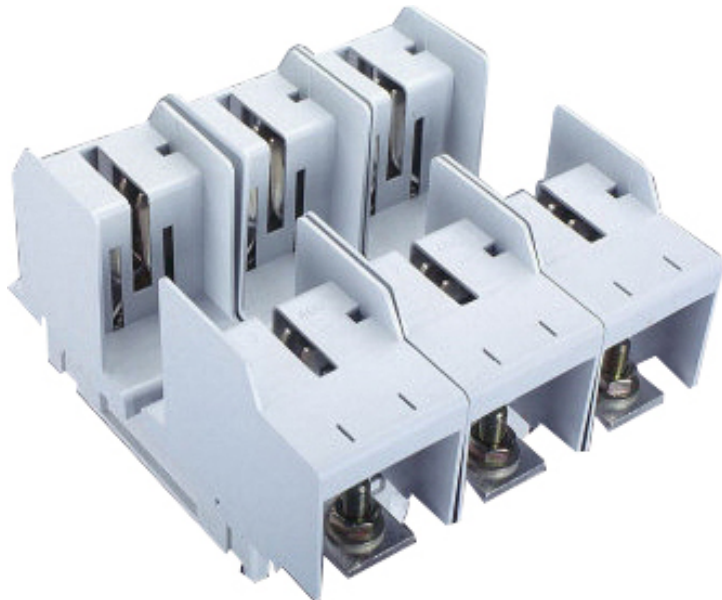

Cartouches à couteaux GSS

NH-RS 2

NH-RS 2

Cartouches à couteaux GSS

Référence produit: 07950201

Partie inférieure de fusible BT, pour système de barres collectrices 60 mm, Rails cuivre 12/20/30 x 10 mm

Taille NH 2, Sortie bas, 400 A, M10