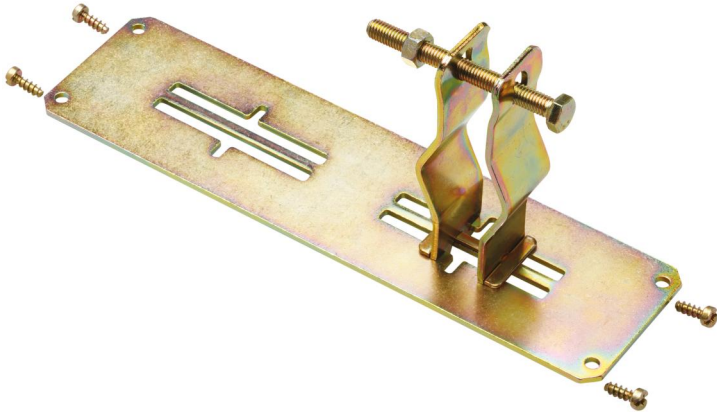

Serre-câble

GZE 3

GZE 3

Serre-câble

Référence produit: 07300301

Dimensions: 263 x 70 x 25 mm

Serre-câble pour entrées de câble GKE 32 et GKE 43, pour lignes jusqu'à Ø 75 mm

Côté de boîtier 320 mm, pour ligne 1 x 75 mm

Caractéristiques techniques

Dimensions

Largeur:	263 mm
Longueur:	70 mm
Hauteur:	25 mm

Propriétés du matériel

Qualité industrielle:	non
-----------------------	-----

Propriétés mécaniques

Type d'accessoire:	autres
--------------------	--------