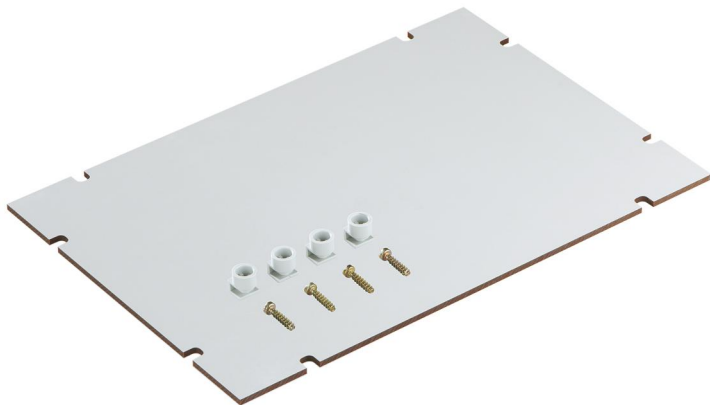

Plaque de montage

## GMI 4

### GMI 4

**Plaque de montage**

Référence produit: 07101401

Dimensions: 260 x 580 x 5 mm

Plaque de montage en isolant à laminage  
mélamine, épaisseur 5 mm, avec kit de fixation,  
gris

---

### Dimensions

Largeur:	260 mm
Longueur:	580 mm
Hauteur:	5 mm