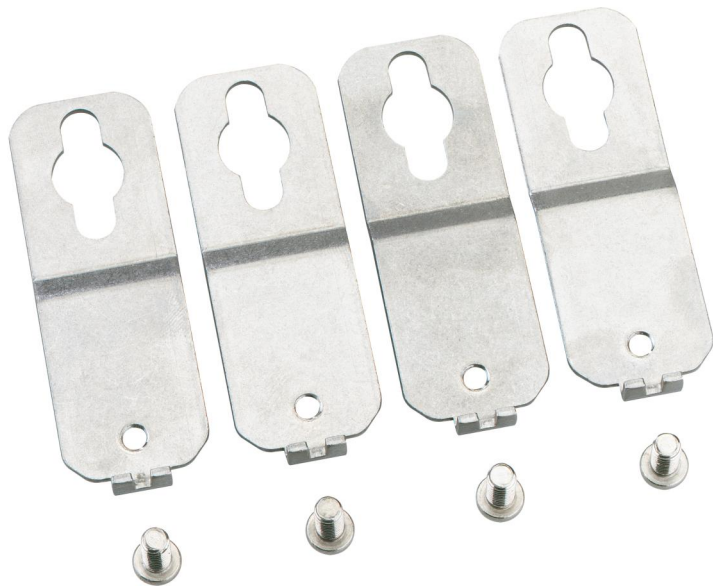

Languette de fixation extérieure

GAB-ES

GAB-ES

Languette de fixation extérieure

Référence produit: 07030001

Dimensions: 25 x 77,1 x 14,1 mm

Pattes de fixation extérieures pour fixation de coffrets seuls ou d'ensemble sur des murs, peut être monté sur le dessous du coffret selon des angles de 0, 45 90°, distance entre le mur et le fond du boîtier: 10mm

V2A, kit = 4 unités

Caractéristiques techniques

Dimensions

Largeur:	25 mm
Longueur:	77.1 mm
Hauteur:	14.1 mm

Propriétés du matériel

Qualité industrielle:	non
-----------------------	-----

Conditions ambiantes